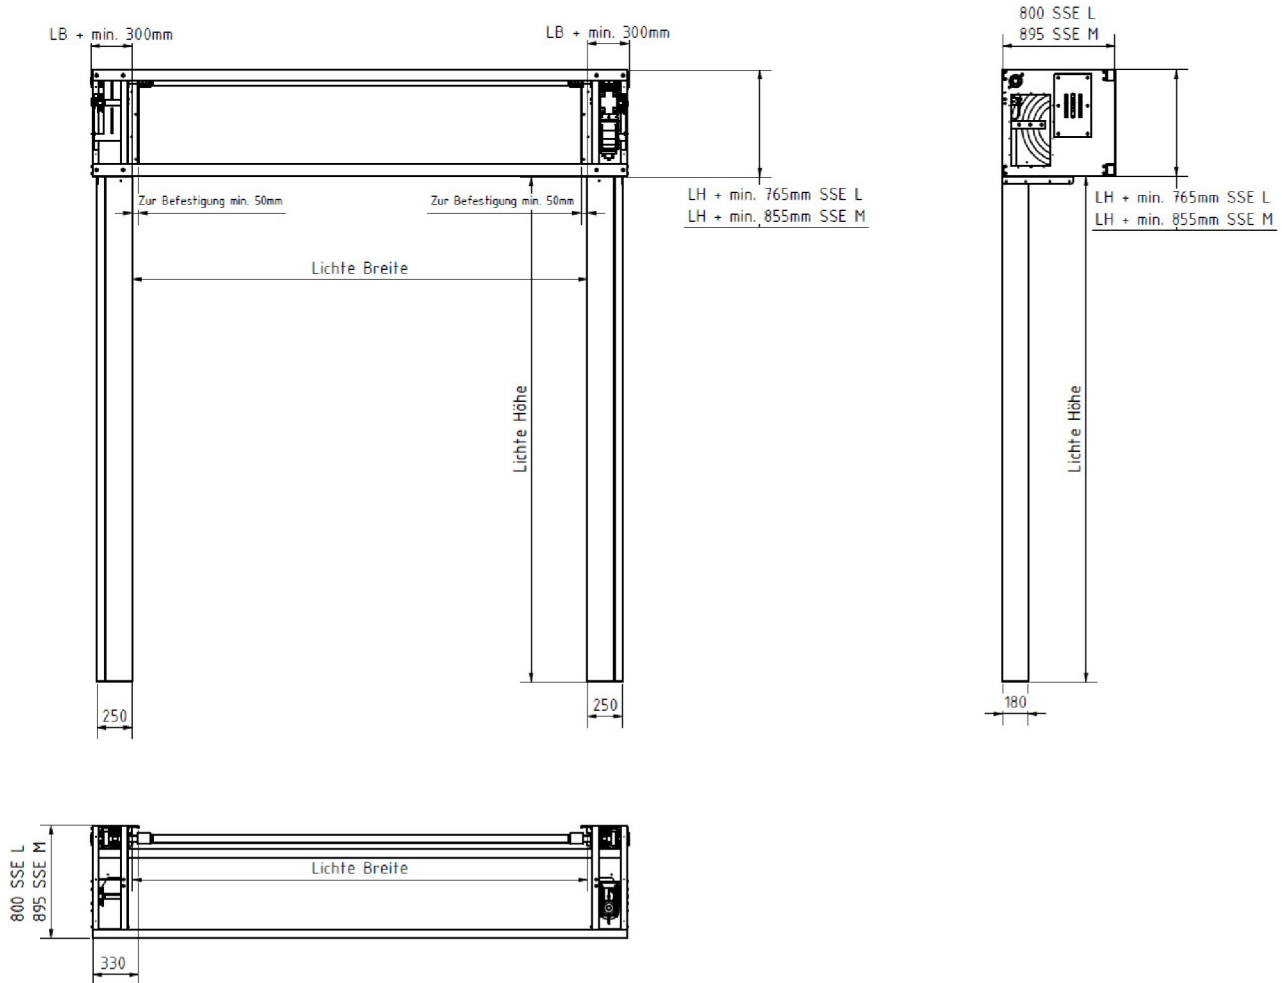

# Platzbedarf

Für eine optionale Abdeckung werden zu den oben genannten Maßen noch in der höhe +60mm und links und rechts jeweils +35 mm benötigt.