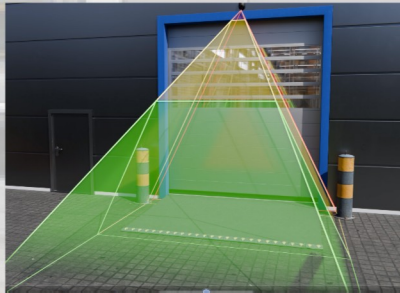

Fenster / Geschlossen / Vollverglast
Vollglasoptik / Absicherung / von innen

Spiralator SSE-L / L230 / M

Optionale Ausstattung

- Alu-Sandwich Elemente und/oder
- Alu-Rahmen Elemente mit volltransparenten Fenstern
- Alu- Rahmen Elemente mit getönte Vollglasoptik
- Pulverbeschichtete Oberflächen
- Kombination verschiedener Farben
- verschiedenste Ansteuermöglichkeiten
- Sicherheits Komponenten
- Verkleidung des oberen Antrieb/Torblattkasten