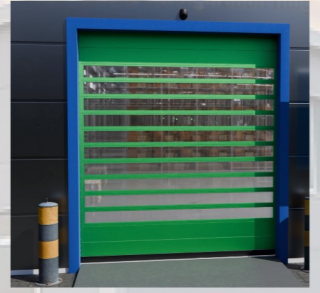

# AluLine **Spiraltor SSE**

Schnellauftore für Industrie & Gewerbe

Fenster / Geschlossen / Vollverglast  
Vollglasoptik / Absicherung / von innen

## Optionale Ausstattung

- Alu-Sandwich Elemente und/oder
- Alu-Rahmen Elemente mit volltransparenten Fenstern
- Alu- Rahmen Elemente mit getönte Vollglasoptik
- Pulverbeschichtete Oberflächen
- Kombination verschiedener Farben
- verschiedenste Ansteuermöglichkeiten
- Sicherheits Komponenten
- Verkleidung des oberen Antrieb/Torblattkasten